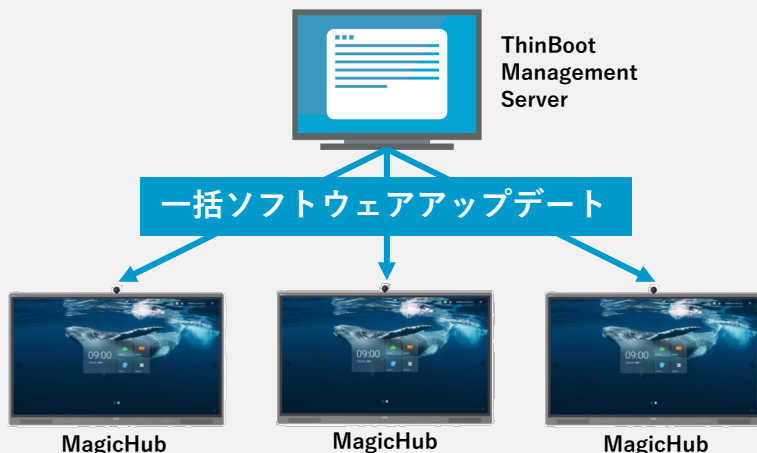

朝礼・WEB会議

プレゼン

セミナー

製品開発

MagicHubの主な機能

1 ハードウェア制御による画面共有

専用子機を使用することでインストールせずに、会議参加者のPCから簡単に投影でき、MagicHubからのタッチにも対応できます。
(※画面に最大4台まで投影が可能)

QRコードの読み込みで
スマホにも転送可能

2 スマートな一体型

高性能なマイク・スピーカーを内蔵しているため、煩わしい配線はありません。

8つのマイクを搭載。8m先からの声もピックアップ

ノイズキャンセリング機能搭載。雑音を低減。

音量の自動調整機能も搭載

ThinBoot Management Serverで端末の一括管理が可能に！

※Windowsを搭載の場合のみとなります。Androidをご利用の場合は本機能は使用できません。

らくらく
運用対応!

● 端末接続状況確認

専用エージェントがインストールされた端末の接続状況を管理できます。

● 一括ソフトウェアアップデート

イントラネットに接続した時にアップデートの可否を通知。手間を**かけずにソフトウェアを最新の状態に維持**できます。

エス・アンド・アイ株式会社 | <https://sandi.jp>

東京都港区西新橋1-7-14 京阪神 虎ノ門ビル 〒105-0003 Tel. 03-6822-8409 info@sandi.co.jp