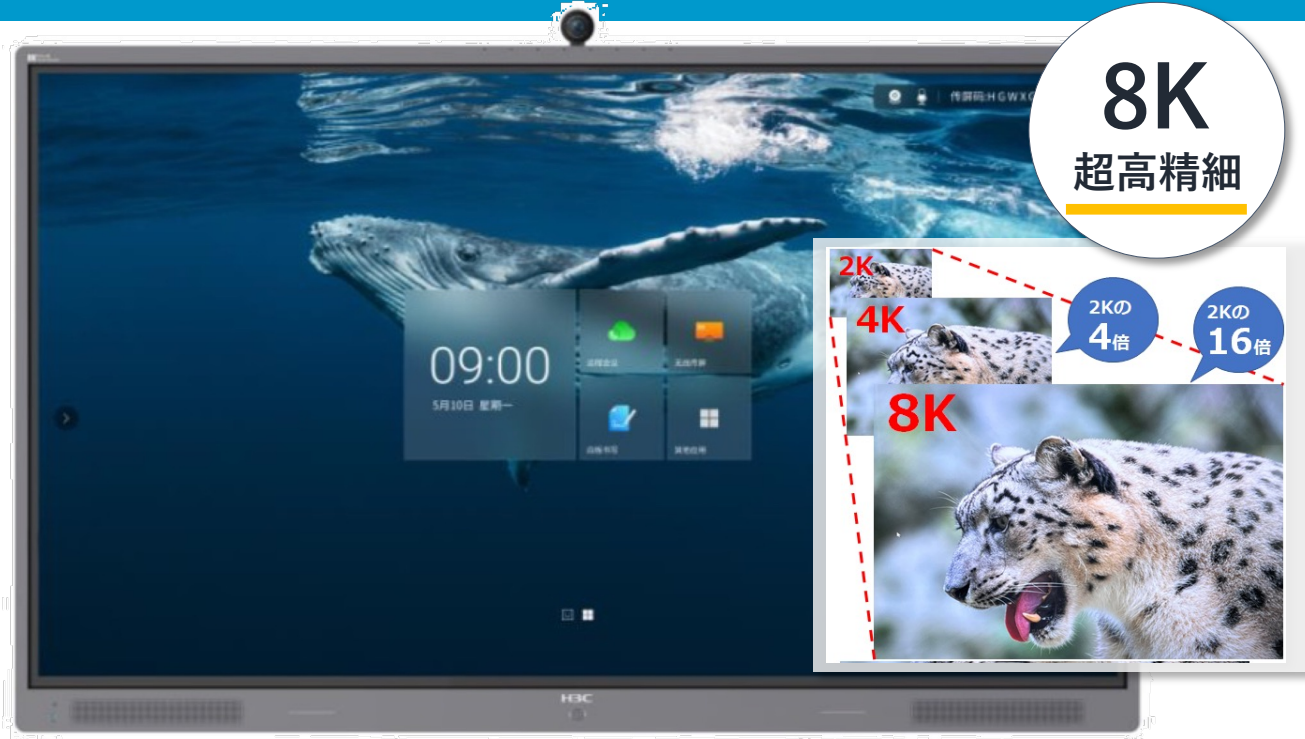

MagicHub

Windows/ Android搭載 8K超高精細ディスプレイ

写真/映像、図面など
細部まで鮮明に共有できる！

- ◆ **8K超高精細** 精細なコンテンツに対応
- ◆ **Wi-Fi6対応** 大量のデータ通信にも対応
- ◆ **Windows搭載** 汎用性の高いアプリケーションの利用
※Androidの搭載も可能です。

Web会議やプレゼン、製品開発などさまざまなシーンで活用できます！

朝礼・WEB会議

プレゼン

セミナー

製品開発

MagicHubの主な機能

1 ハードウェア制御による画面共有

専用子機を使用することでインストールせずに、会議参加者のPCから簡単に投影でき、MagicHubからのタッチにも対応できます。
(※画面に最大4台まで投影が可能)

QRコードの読み込みで
スマホにも転送可能

2 スマートな一体型

高性能なマイク・スピーカーを内蔵しているため、煩わしい配線はありません。

8つのマイクを搭載。8m先からの声もピックアップ

ノイズキャンセリング機能搭載。雑音を低減。

音量の自動調整機能も搭載

ThinBoot Management Serverで端末の一括管理が可能に！

※Windowsを搭載の場合のみとなります。Androidをご利用の場合は本機能は使用できません。

らくらく
運用対応!