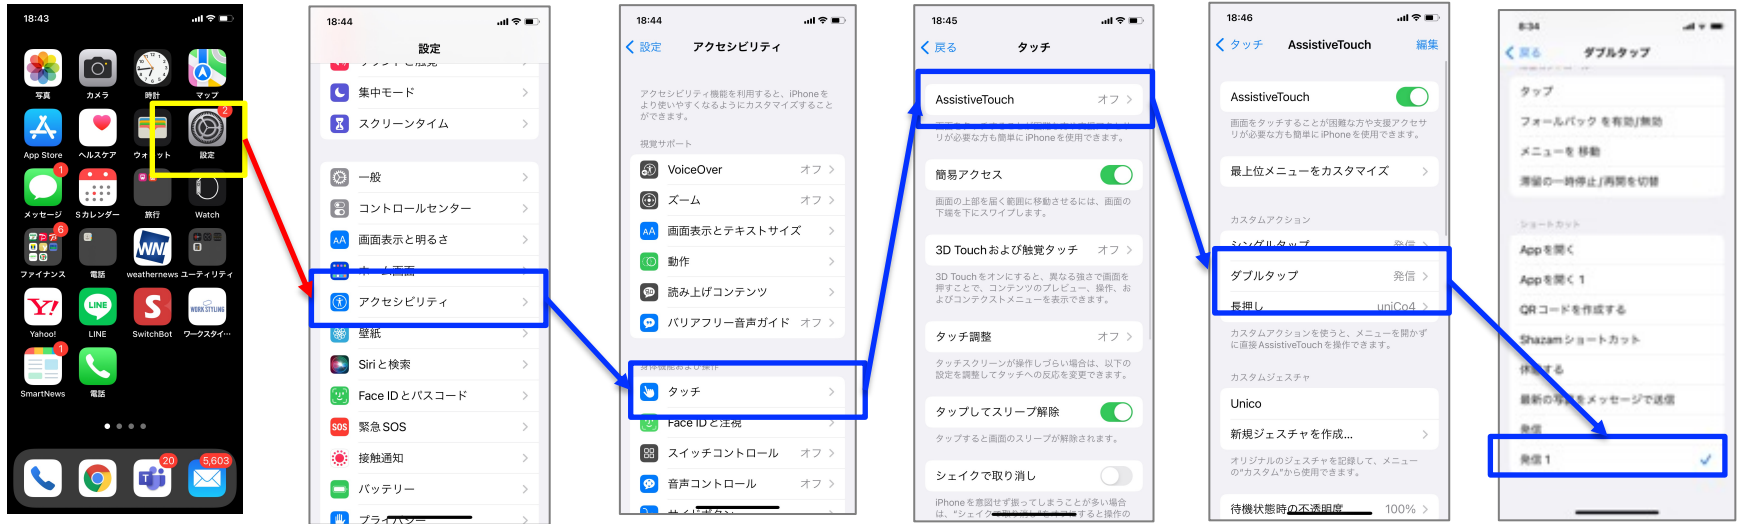

## ② AssistiveTouchによる着信応答

2.のショートカットアプリ設定で登録した操作を選択

← このアイコンを操作